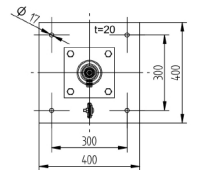

ELIT LOPV2A14MFP

Lynafleder V2A ALU 14m, 5-delt med

Lynafleder i rustfrit A2 stål og aluminium 14,0 m med flangeplade og kraftige skrueankre

Teknisk beskrivelse

Flerkomponent stiksystem med skruefastgørelse. Med flangeplade inklusive kraftige fastgørelsesankre.
Materiale og dimensioner: Fremstillet af A2 rustfrit stål og aluminium, 14,0 meter lang, 5-delt, konisk Ø114 - 10 mm.
Flangepladen har et tilslutningspunkt for nedledere med Ø 8 - 10 mm.
Flangeplade, dimensioner: 400 x 400 mm.
Flangeplade, hulmønster: 300 x 300 mm.
Huller: 4 x Ø17 mm.
Krafte skrueankre: 4 x M16
Samlet vægt: ca. 123 kg.

Fordele:

Korrosionsbestandigt design i A2 rustfrit stål og aluminium
Flerkomponent-indstiksystem med skruefastgørelse
Flangepladen inkluderer stærke fastgørelsesankre

Produkt navn/ Art.nr/ GTIN	ELIT LOPV2A14MFP/ 40150164/ 7070810034093
Ifølge:	DIN EN62561-1, DIN EN62561-2
	14000
	114 - 10